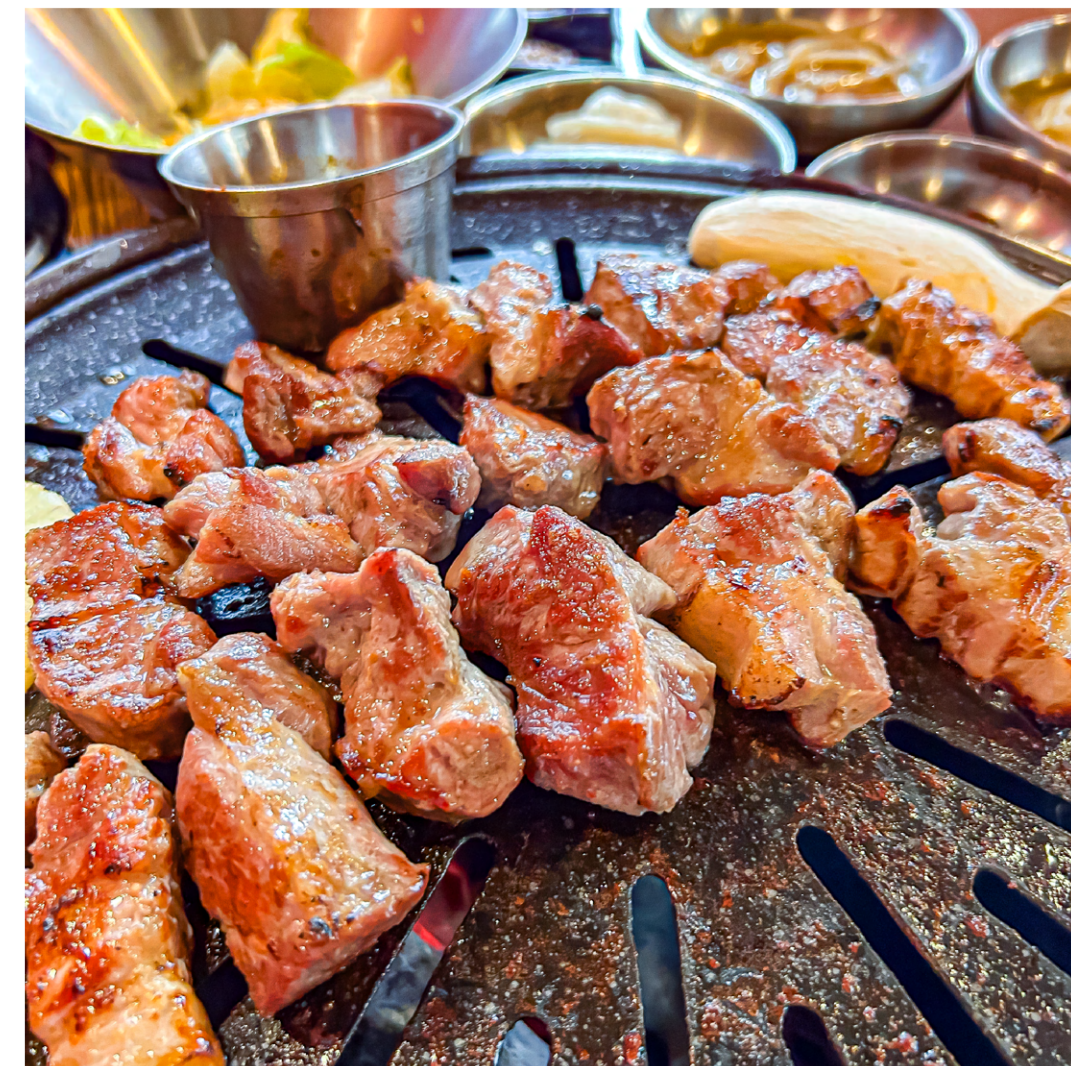

## I 방문율을 높힐 수 밖에 없는 중요한 플레이스 대문 사진

방문율을 높힐 수 밖에 없는 중요한 플레이스 대문 사진

- 전문 포토그래퍼와 푸드스타일리스트가 동행하여 고품질의 음식 촬영
- 품질 높은 사진으로 업체의 신뢰성 상승과 블로그 리뷰 작성의 1석 2조