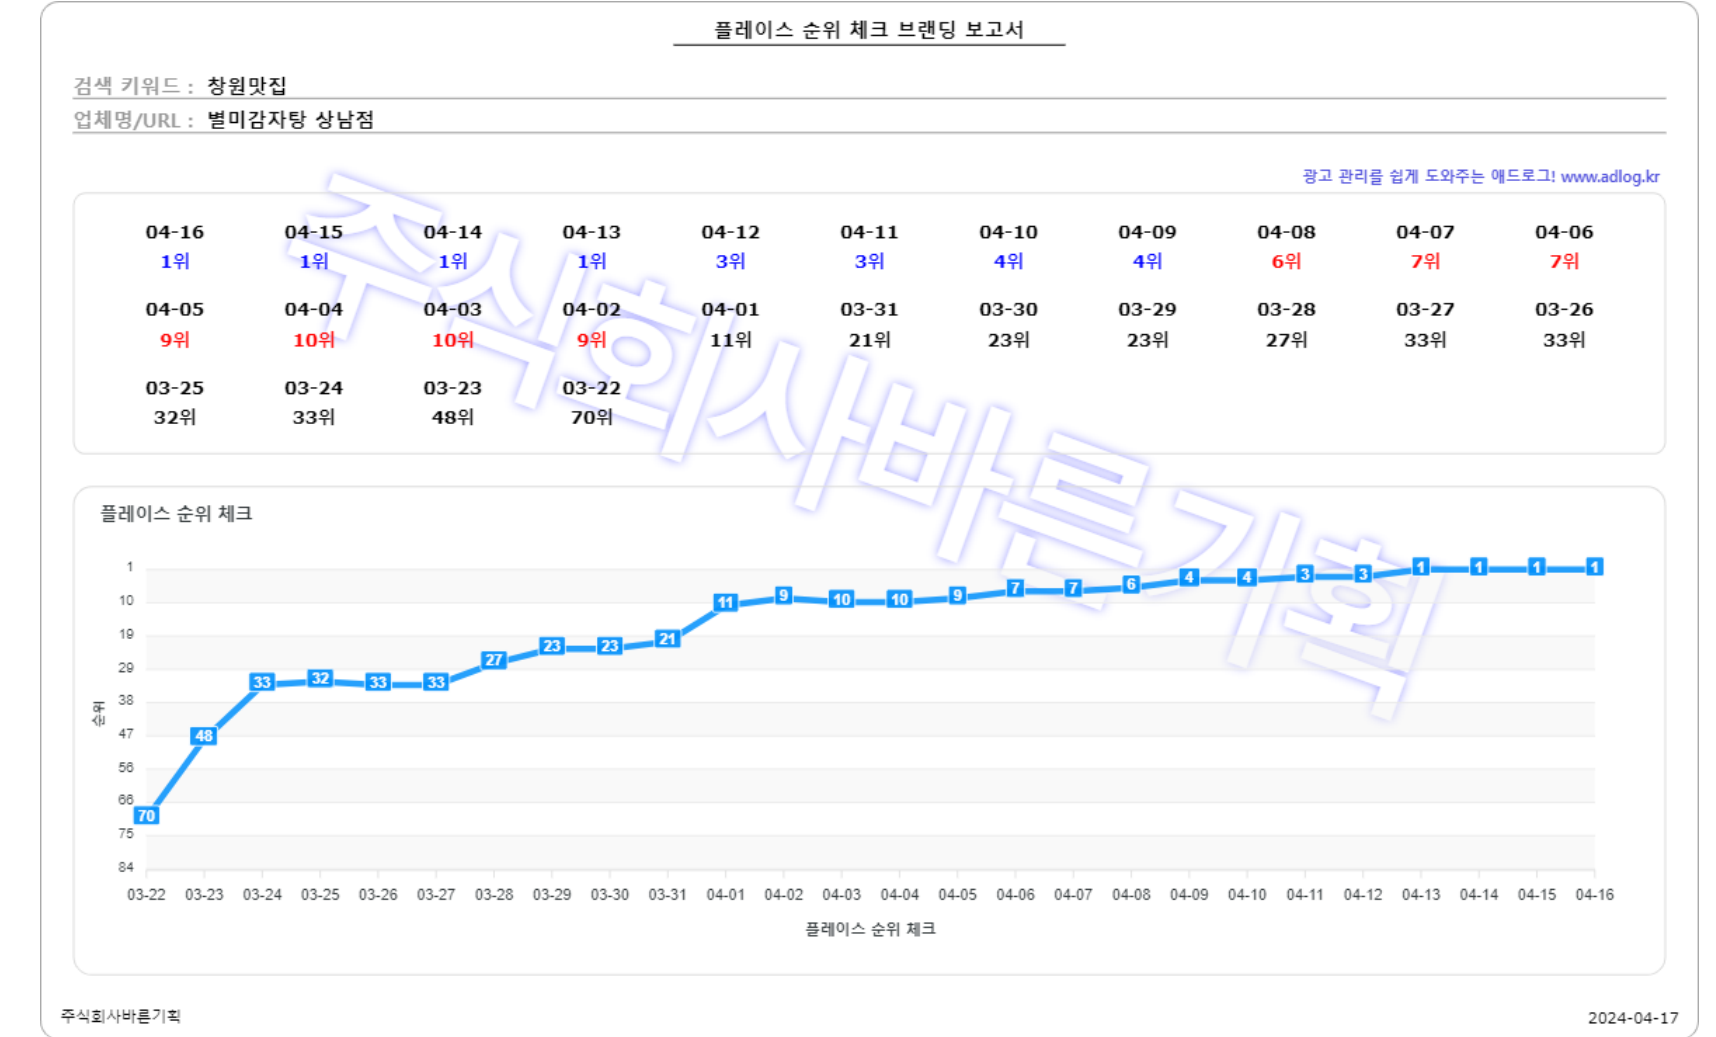

서울숲 맛집		https://map.naver.com/p/entry/place/										
08-02	-	08-01	07-31	07-30	07-29	07-28	07-27	07-26	07-25	07-24	07-23	07-22
		1위	1위	1위	1위	2위	2위	3위	3위	4위	6위	7위
07-21	6위	07-20	07-19	07-18	07-17	07-16	07-15	07-14	07-13	07-12	07-11	07-10
		8위	7위	7위	5위	5위	4위	2위	2위	1위	1위	1위
07-09	1위	07-08	07-07	07-06	07-05	07-04						
		1위	1위	1위	1위	1위						

이태원 맛집		https://map.naver.com/p/entry/place/															
08-02	-	08-01	07-31	07-30	07-29	07-28	07-27	07-26	07-25	07-24	07-23	07-22	07-21	07-20	07-19	07-18	07-17
		1위	1위	1위	1위	1위	1위	1위	2위	2위	2위	2위	2위	2위	2위	1위	1위
07-16	1위	07-15	07-14	07-13	07-12	07-11	07-10	07-09	07-08	07-07	07-06	07-05	07-04				
		1위	1위	1위	1위	1위	1위	2위	2위	2위	3위	2위	6위				

이태원술집		https://map.naver.com/p/entry/place/															
08-02	-	08-01	07-31	07-30	07-29	07-28	07-27	07-26	07-25	07-24	07-23	07-22	07-21	07-20	07-19	07-18	07-17
		1위	1위	1위	1위	1위	1위	1위	1위	1위	1위	1위	1위	1위	1위	1위	1위
07-16	1위	07-15	07-14	07-13	07-12	07-11	07-10	07-09	07-08	07-07	07-06	07-05	07-04				
		1위	1위	1위	1위	1위	1위	1위	1위	1위	1위	1위	1위				

미추홀구 맛집		https://map.naver.com/p/entry/place/									
08-13	2위	08-12	08-11	08-10	08-09	08-08	08-07	08-06	08-05	08-04	08-03
4,000+	4,000+	4,000+	4,000+	3,000+	3,000+	3,000+	3,000+	3,000+	3,000+	3,000+	3,000+
불 1584개	불 1,575개	불 1,578개	불 1,570개	불 1564개	불 1,556개	불 1,551개	불 1,545개	불 1537개	불 1534개	불 1,526개	
방 1842개	방 1,838개	방 1,838개	방 1,837개	방 1833개	방 1,829개	방 1,827개	방 1,827개	방 1826개	방 1819개	방 1,813개	
08-02	8위	08-01	07-31	07-30	07-29	07-28	07-27	07-26	07-25	07-24	07-23
3,000+	3,000+	3,000+	3,000+	3,000+	3,000+	3,000+	3,000+	3,000+	3,000+	2,000+	2,000+
불 1,522개	불 1,518개	불 1,516개	불 1,511개	불 1,508개	불 1,504개	불 1,498개	불 1,495개	불 1,487개	불 1,479개	불 1471개	
방 1,810개	방 1,810개	방 1,809개	방 1,808개	방 1,808개	방 1,805개	방 1,803개	방 1,802개	방 1,800개	방 1,799개	방 1796개	
07-22	38위	07-21	07-20	07-19	07-18	07-17	07-16	07-15			
2,000+	47위	48위	51위	60위	64위	63위	61위				
불 1,451개	불 1,442개	불 1,436개	불 1,429개	불 1,415개	불 1415개	불 1411개	불 1,410개				
방 1,795개	방 1,792개	방 1,790개	방 1,789개	방 1,788개	방 1787개	방 1782개	방 1,782개				

주안역 맛집		https://map.naver.com/p/entry/pla									
08-13	1위	08-12	08-11	08-10	08-09	08-08	08-07	08-06	08-05	08-04	08-03
4,000+	4,000+	4,000+	4,000+	3,000+	3,000+	3,000+	3,000+	3,000+	3,000+	3,000+	3,000+
불 1584개	불 1575개	불 1578개	불 1570개	불 1564개	불 1556개	불 1551개	불 1545개	불 1537개	불 1534개	불 1526개	
방 1842개	방 1838개	방 1838개	방 1837개	방 1833개	방 1831개	방 1829개	방 1827개	방 1826개	방 1819개	방 1813개	
08-02	2위	08-01	07-31	07-30	07-29	07-28	07-27	07-26	07-25	07-24	07-23
3,000+	3,000+	3,000+	3,000+	3,000+	3,000+	3,000+	3,000+	3,000+	3,000+	3,000+	2,000+
불 1,522개	불 1518개	불 1516개	불 1511개	불 1508개	불 1504개	불 1498개	불 1495개	불 1487개	불 1479개	불 1471개	
방 1,810개	방 1810개	방 1809개	방 1808개	방 1808개	방 1805개	방 1803개	방 1801개	방 1801개	방 1801개	방 1796개	
07-22	11위	07-21	07-20	07-19	07-18	07-17	07-16	07-15			
2,000+	11위	11위	11위	14위	14위	13위	13위				
불 1451개	불 1442개	불 1436개	불 1429개	불 1415개	불 1415개	불 1411개	불 1410개				
방 1795개	방 1792개	방 1790개	방 1788개	방 1788개	방 1787개	방 1782개	방 1781개