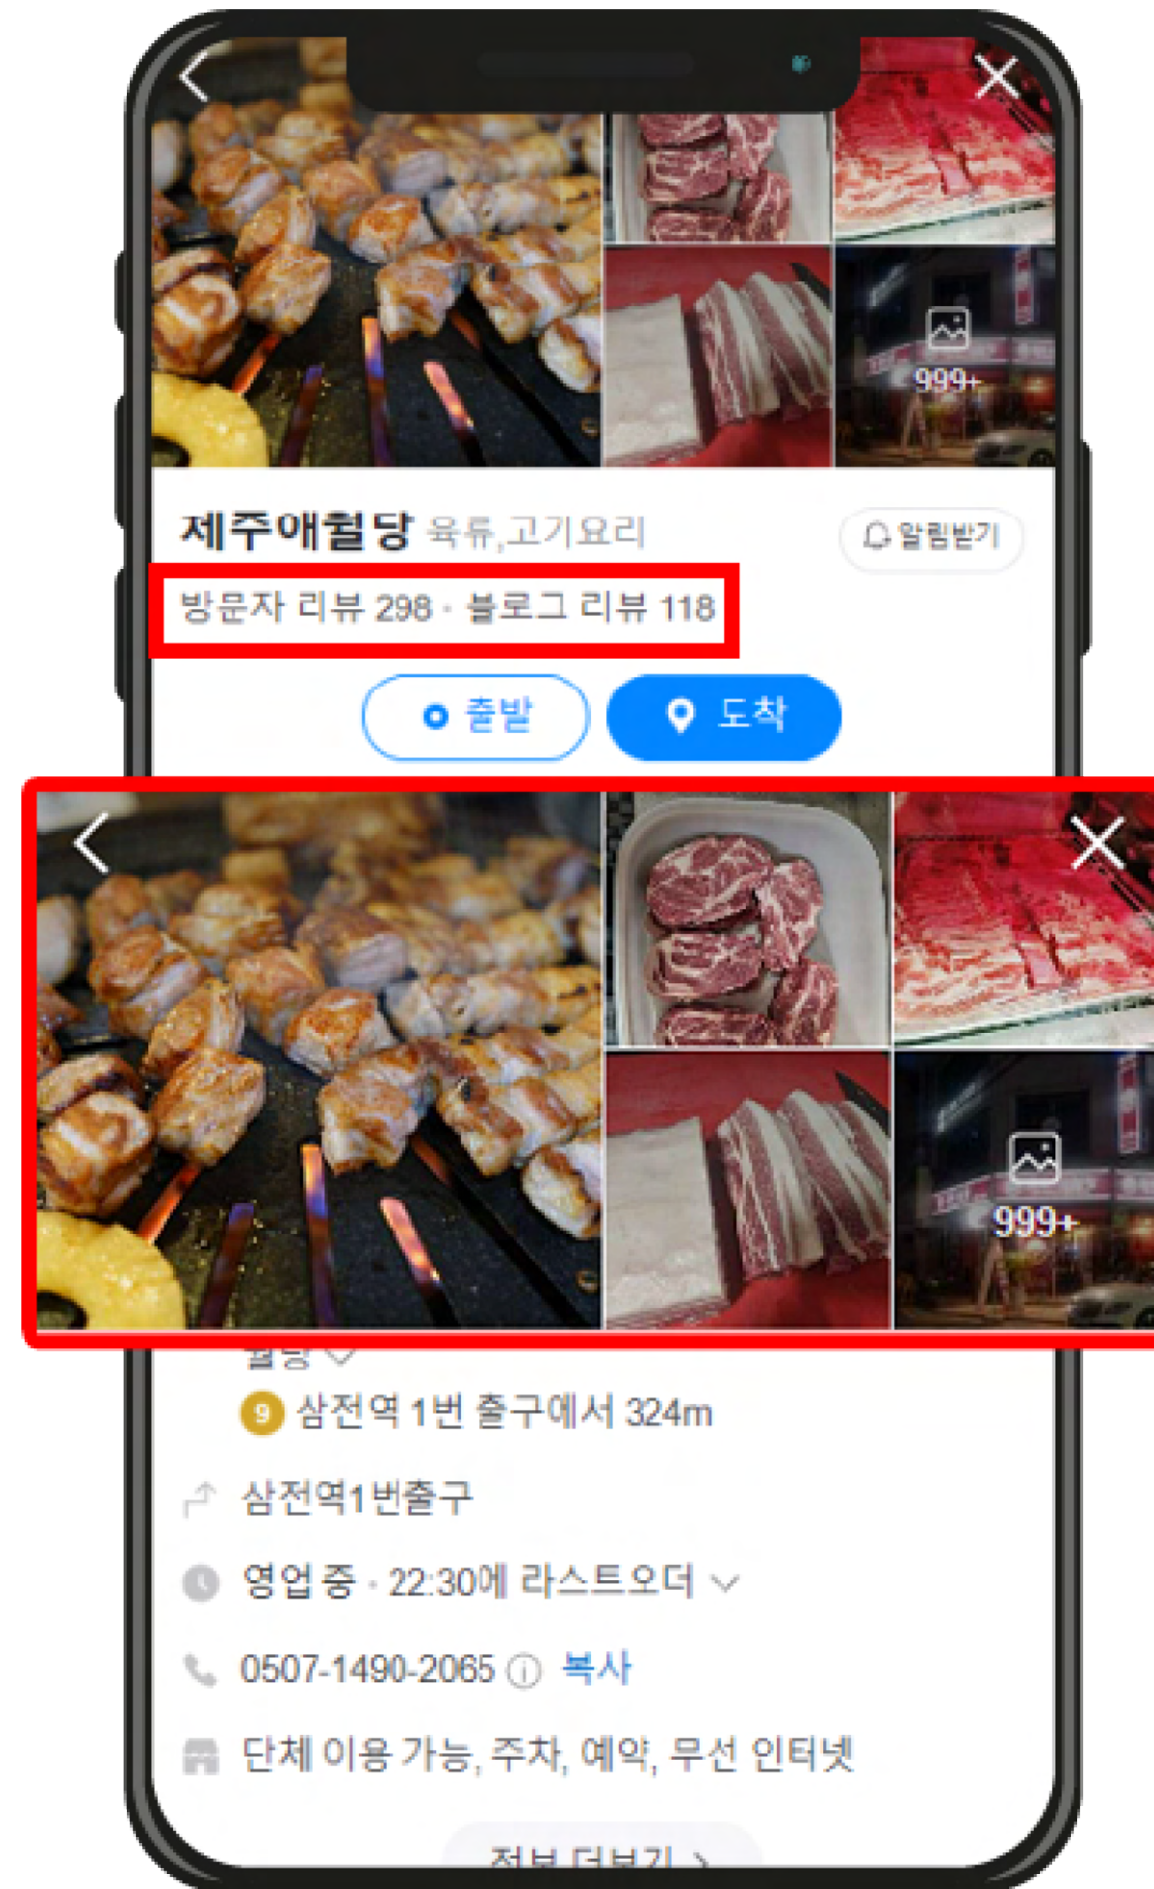

플레이스 진단

소비자들은 과연 어떤곳을 방문할까요?

리뷰가 부족하다면, 소비자들은 절대 모험을 하지 않습니다.
많은 이들이 찾는 '검증'된 곳을 방문하는게 소비자의 심리입니다.

잘 모를땐 다른사람들이 많이 가본곳!

-BEFORE-