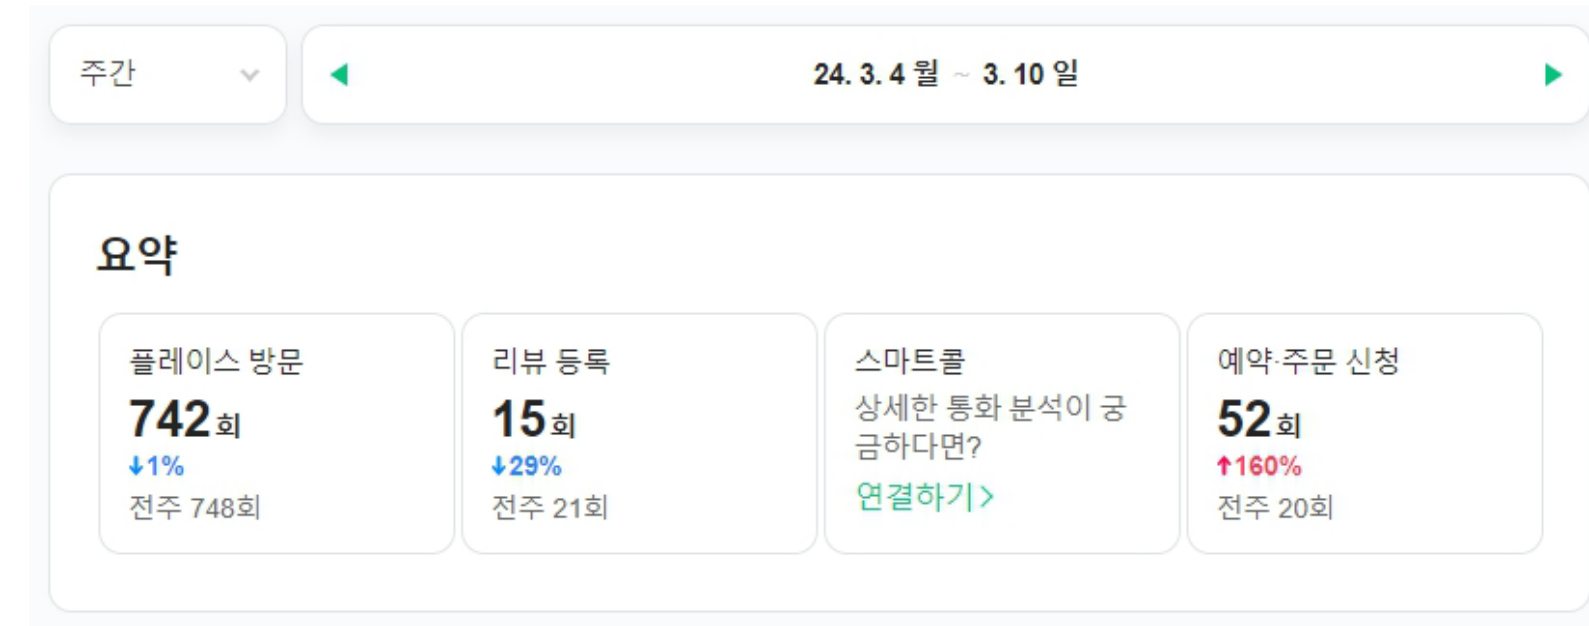

플레이스 최적화 작업

업체 A 작업전 방문자수 통계