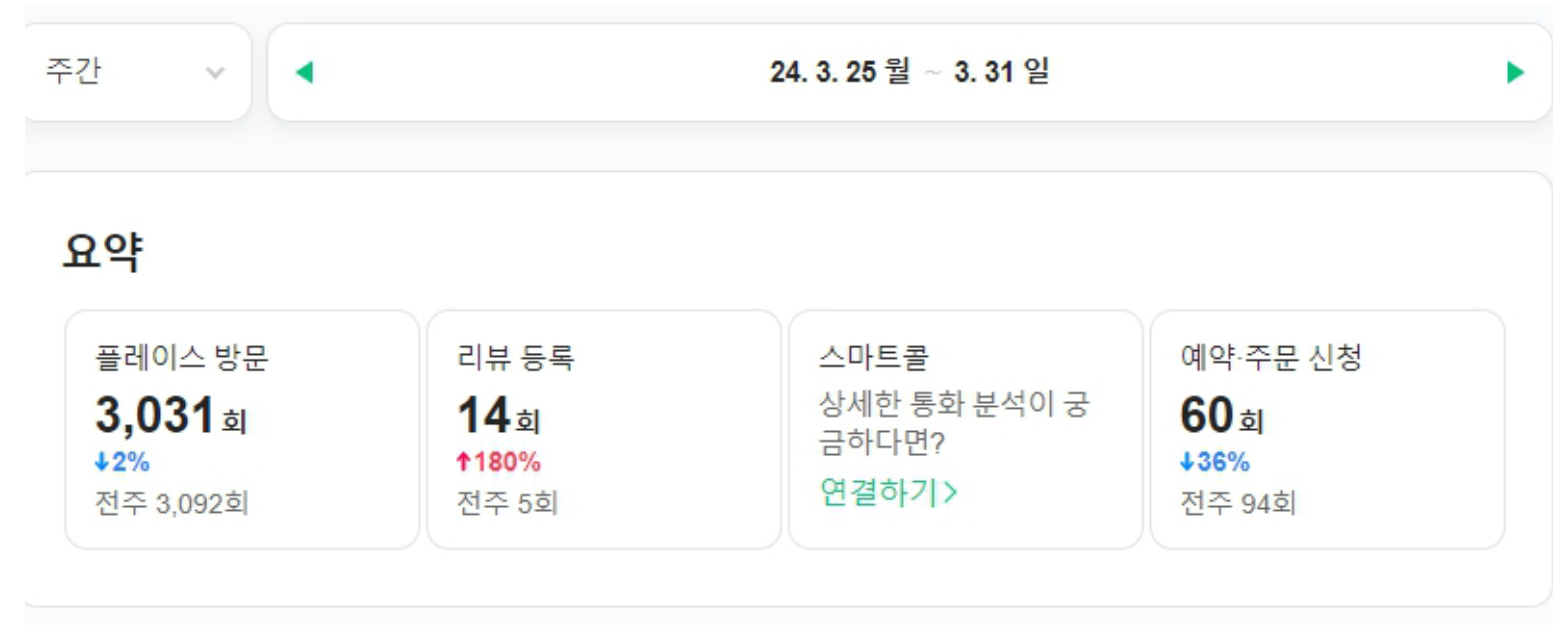

업체 B 작업전 방문자수 통계