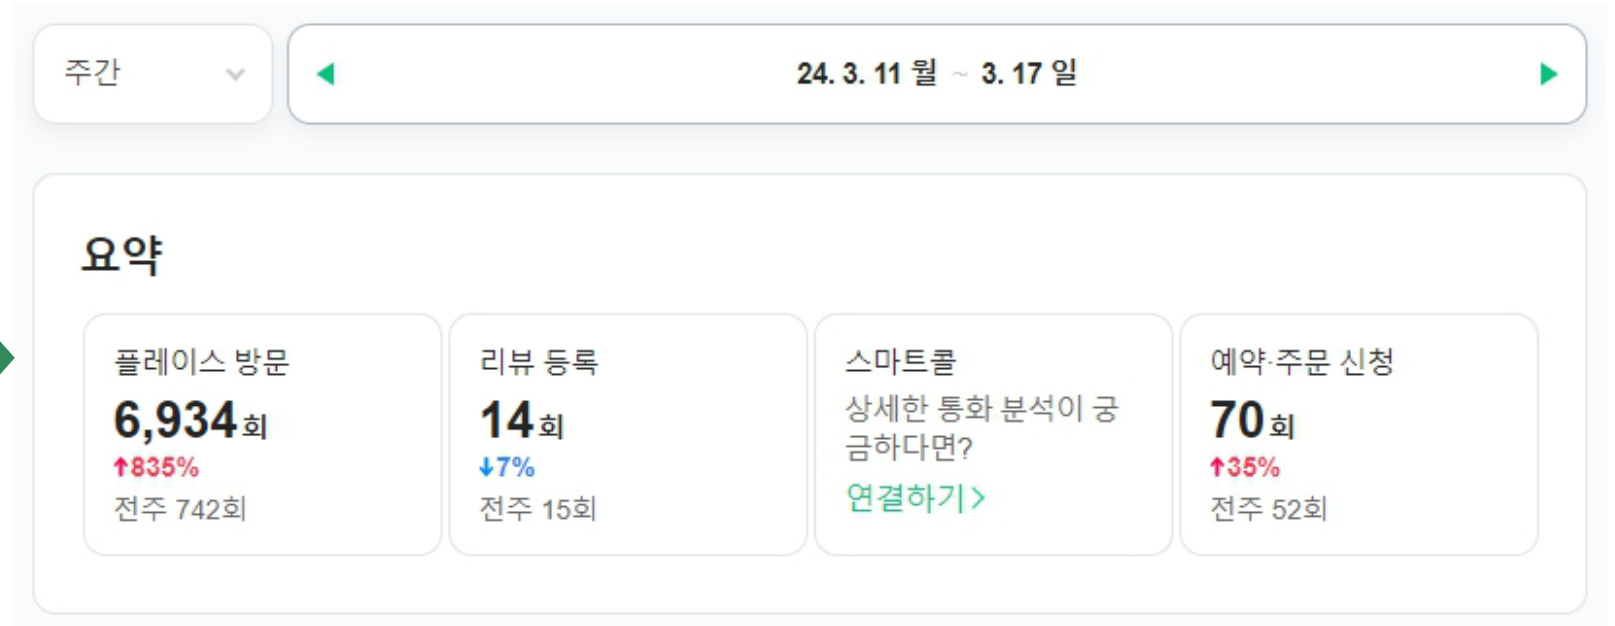

업체 A 작업후 방문자수 통계