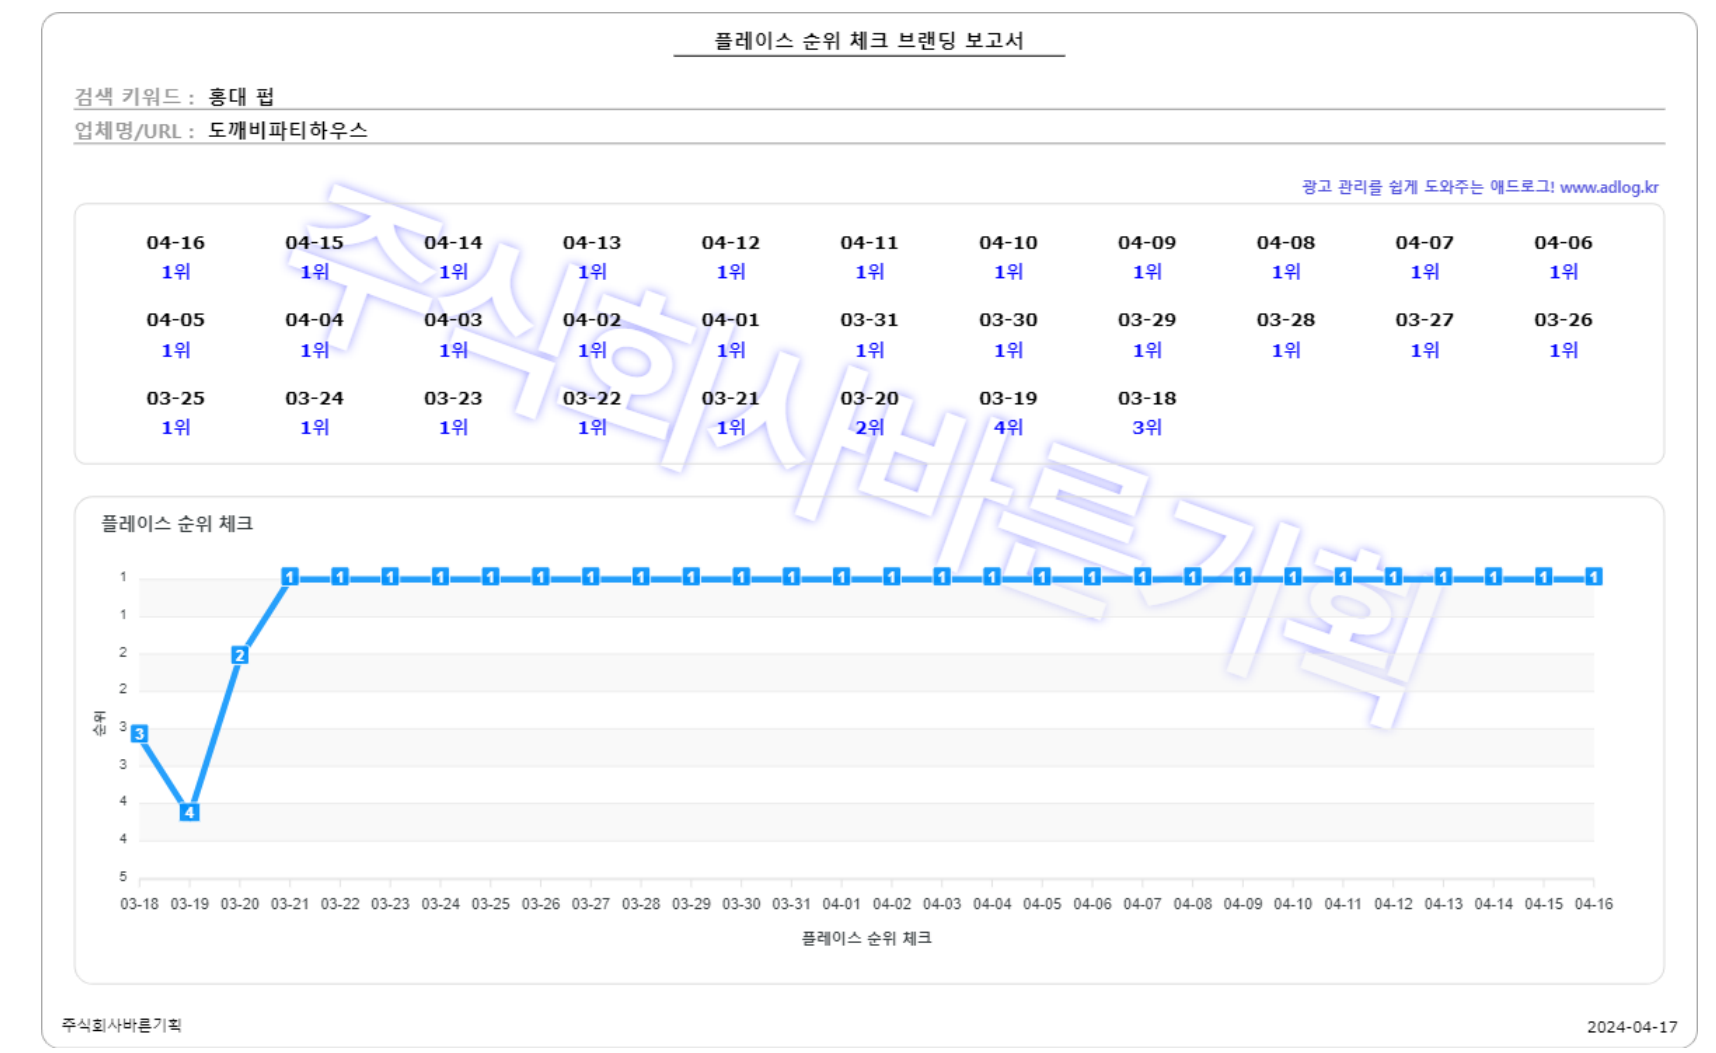

서울숲 맛집		https://map.naver.com/p/entry/place/										
08-02	-	08-01	07-31	07-30	07-29	07-28	07-27	07-26	07-25	07-24	07-23	07-22
		1위	1위	1위	1위	2위	2위	3위	3위	4위	6위	7위
07-21	6위	07-20	07-19	07-18	07-17	07-16	07-15	07-14	07-13	07-12	07-11	07-10
		8위	7위	7위	5위	5위	4위	2위	2위	1위	1위	1위
07-09	1위	07-08	07-07	07-06	07-05	07-04						
		1위	1위	1위	1위	1위						

이태원 맛집		https://map.naver.com/p/entry/place/															
08-02	-	08-01	07-31	07-30	07-29	07-28	07-27	07-26	07-25	07-24	07-23	07-22	07-21	07-20	07-19	07-18	07-17
		1위	1위	1위	1위	1위	1위	1위	2위	2위	2위	2위	2위	2위	2위	1위	1위
07-16	1위	07-15	07-14	07-13	07-12	07-11	07-10	07-09	07-08	07-07	07-06	07-05	07-04				
		1위	1위	1위	1위	1위	1위	2위	2위	2위	3위	2위	6위				

이태원술집		https://map.naver.com/p/entry/place/															
08-02	-	08-01	07-31	07-30	07-29	07-28	07-27	07-26	07-25	07-24	07-23	07-22	07-21	07-20	07-19	07-18	07-17
		1위	1위	1위	1위	1위	1위	1위	1위	1위	1위	1위	1위	1위	1위	1위	1위
07-16	1위	07-15	07-14	07-13	07-12	07-11	07-10	07-09	07-08	07-07	07-06	07-05	07-04				
		1위	1위	1위	1위	1위	1위	1위	1위	1위	1위	1위	1위				

미추홀구 맛집		https://map.naver.com/p/entry/place/									
08-13	2위	08-12	08-11	08-10	08-09	08-08	08-07	08-06	08-05	08-04	08-03
4,000+	4,000+	4,000+	4,000+	3,000+	3,000+	3,000+	3,000+	3,000+	3,000+	3,000+	3,000+
불 1584개	불 1,575개	불 1,578개	불 1,570개	불 1564개	불 1,556개	불 1,551개	불 1,545개	불 1537개	불 1534개	불 1,526개	
방 1842개	방 1,838개	방 1,838개	방 1,837개	방 1833개	방 1,829개	방 1,827개	방 1,827개	방 1826개	방 1819개	방 1,813개	
08-02	8위	08-01	07-31	07-30	07-29	07-28	07-27	07-26	07-25	07-24	07-23
3,000+	3,000+	3,000+	3,000+	3,000+	3,000+	3,000+	3,000+	3,000+	3,000+	2,000+	2,000+
불 1,522개	불 1,518개	불 1,516개	불 1,511개	불 1,508개	불 1,504개	불 1,498개	불 1,495개	불 1,487개	불 1,479개	불 1471개	
방 1,810개	방 1,810개	방 1,809개	방 1,808개	방 1,808개	방 1,805개	방 1,803개	방 1,802개	방 1,800개	방 1,799개	방 1796개	
07-22	38위	07-21	07-20	07-19	07-18	07-17	07-16	07-15			
2,000+	47위	48위	51위	60위	64위	63위	61위				
불 1,451개	불 1,442개	불 1,436개	불 1,429개	불 1,415개	불 1415개	불 1411개	불 1,410개				
방 1,795개	방 1,792개	방 1,790개	방 1,789개	방 1,788개	방 1787개	방 1782개	방 1,782개				

주안역 맛집		https://map.naver.com/p/entry/pla									
08-13	1위	08-12	08-11	08-10	08-09	08-08	08-07	08-06	08-05	08-04	08-03
4,000+	4,000+	4,000+	4,000+	3,000+	3,000+	3,000+	3,000+	3,000+	3,000+	3,000+	3,000+
불 1584개	불 1575개	불 1578개	불 1570개	불 1564개	불 1556개	불 1551개	불 1545개	불 1537개	불 1534개	불 1526개	
방 1842개	방 1838개	방 1838개	방 1837개	방 1833개	방 1831개	방 1829개	방 1827개	방 1826개	방 1819개	방 1813개	
08-02	2위	08-01	07-31	07-30	07-29	07-28	07-27	07-26	07-25	07-24	07-23
3,000+	3,000+	3,000+	3,000+	3,000+	3,000+	3,000+	3,000+	3,000+	3,000+	3,000+	2,000+
불 1,522개	불 1518개	불 1516개	불 1511개	불 1508개	불 1504개	불 1498개	불 1495개	불 1487개	불 1479개	불 1471개	
방 1,810개	방 1810개	방 1809개	방 1808개	방 1808개	방 1805개	방 1803개	방 1801개	방 1801개	방 1801개	방 1796개	
07-22	11위	07-21	07-20	07-19	07-18	07-17	07-16	07-15			
2,000+	11위	11위	11위	14위	14위	13위	13위				
불 1451개	불 1442개	불 1436개	불 1429개	불 1415개	불 1415개	불 1411개	불 1410개				
방 1795개	방 1792개	방 1790개	방 1788개	방 1788개	방 1787개	방 1782개	방 1781개