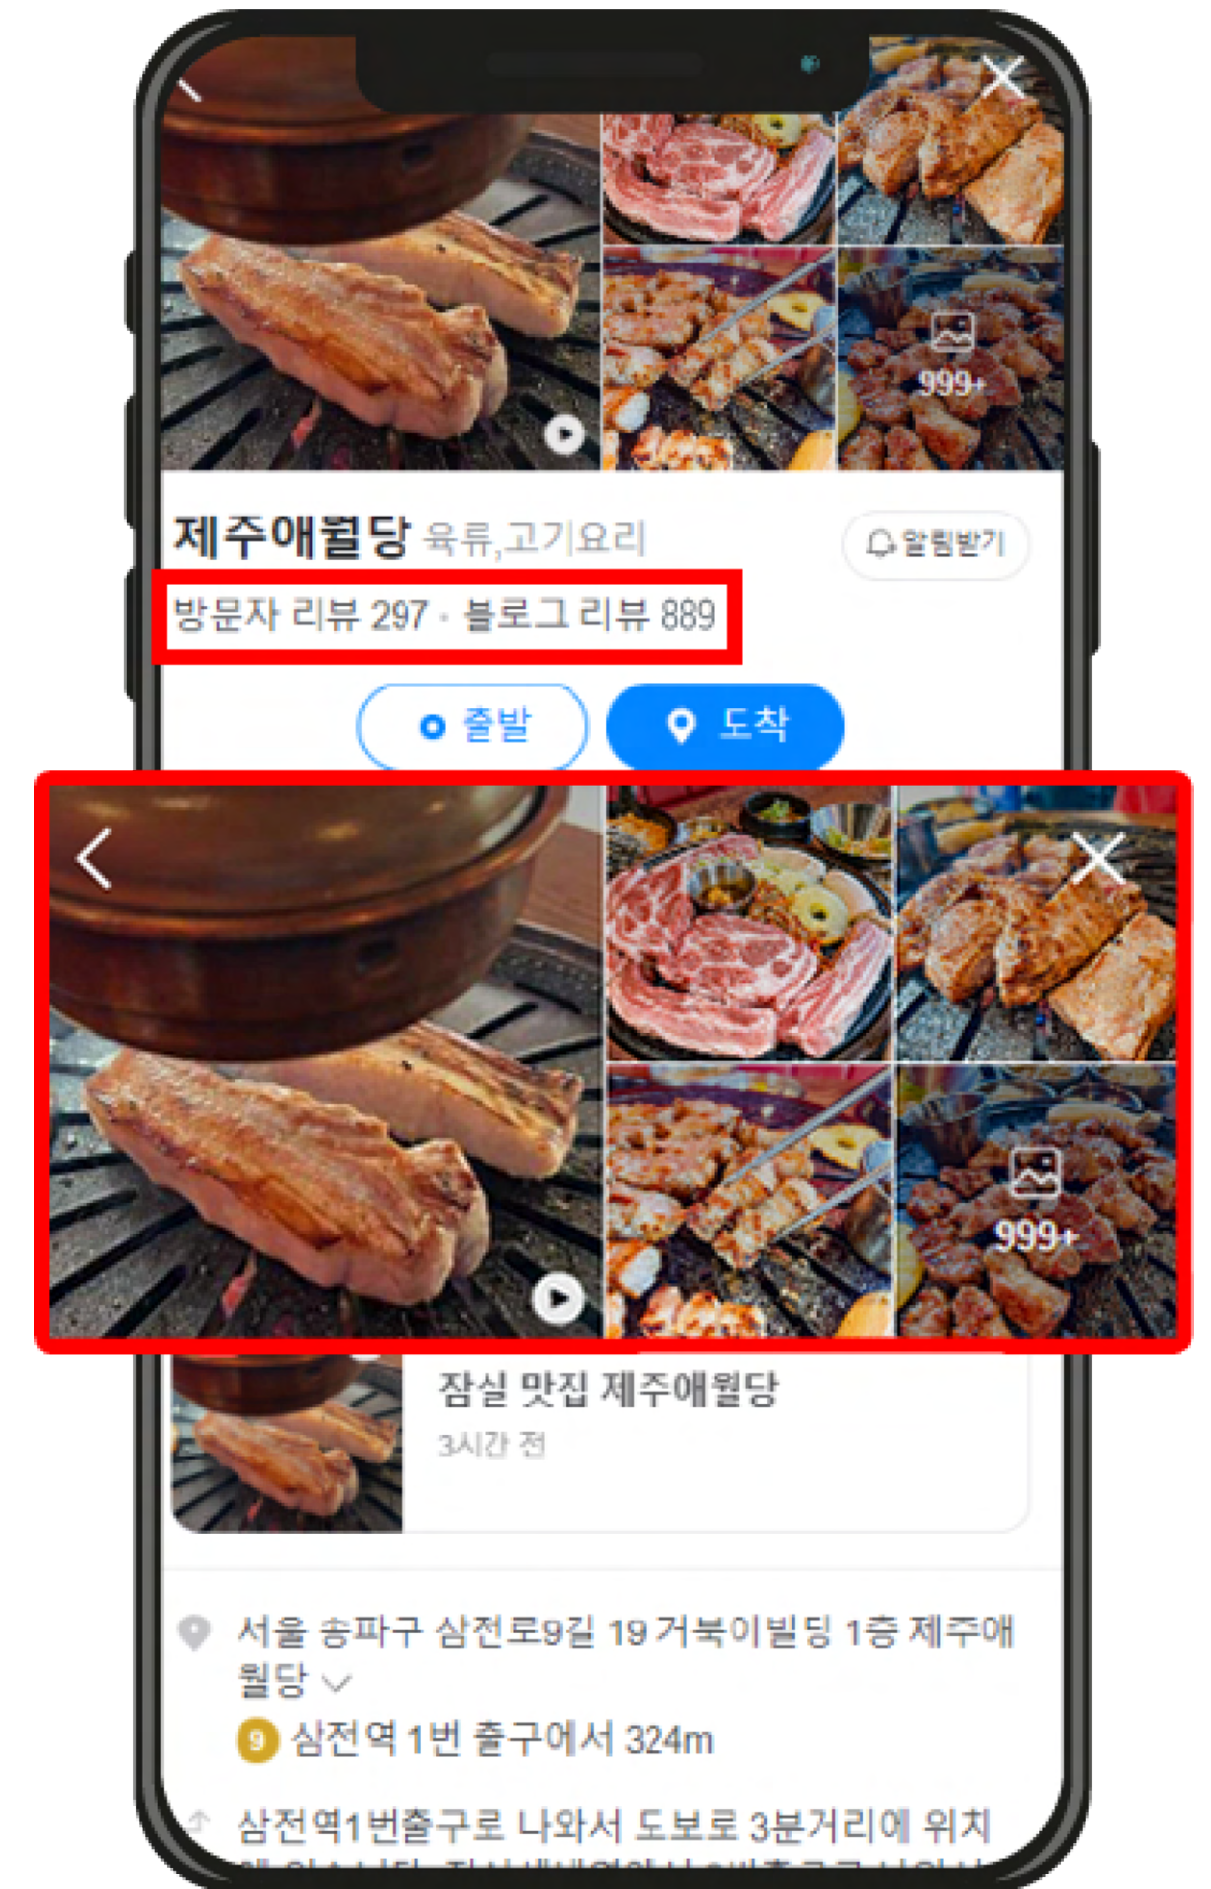

플레이스 진단

소비자들은 과연 어떤곳을 방문할까요?

리뷰가 부족하다면, 소비자들은 절대 모험을 하지 않습니다.
많은 이들이 찾는 '검증'된 곳을 방문하는게 소비자의 심리입니다.

잘 모를땐 다른사람들이 많이 가본곳!

-BEFORE-

-AFTER-