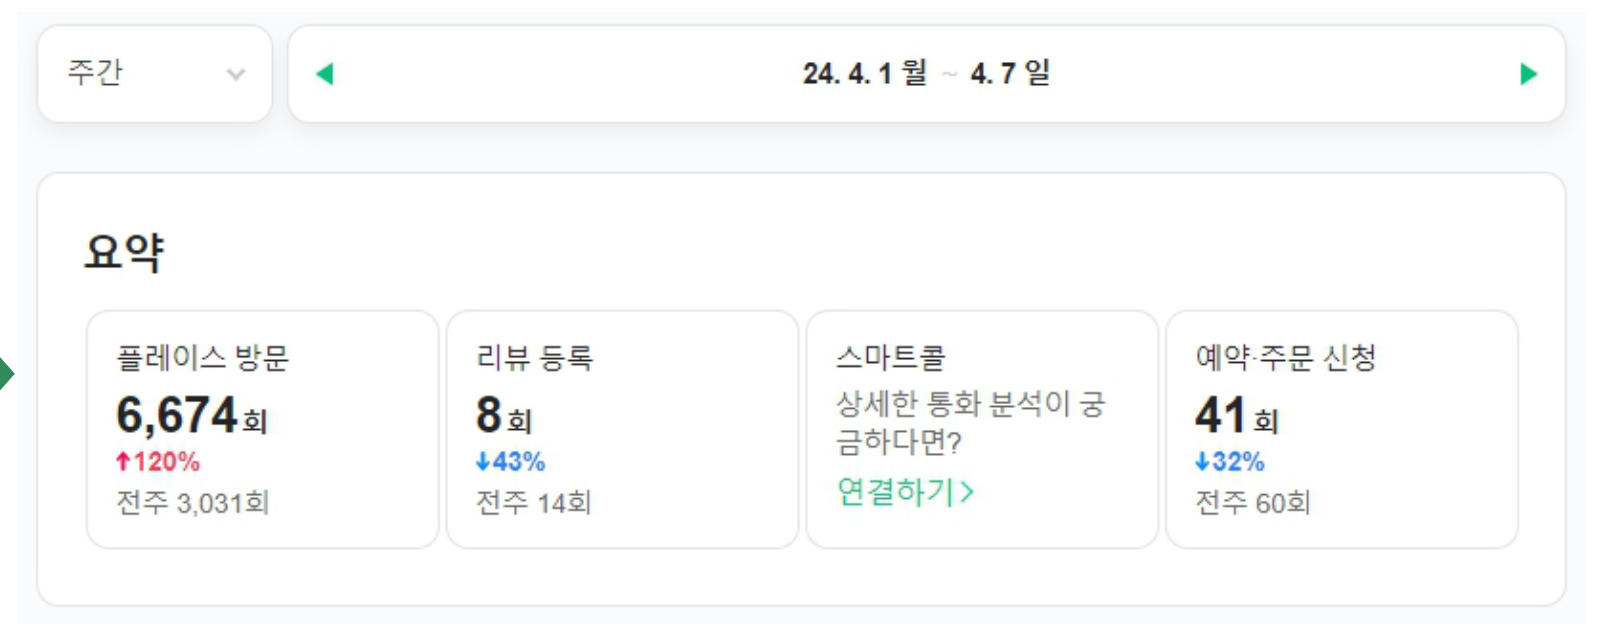

## I 방문율을 높힐 수 밖에 없는 중요한 플레이스 대문 사진

방문율을 높힐 수 밖에 없는 중요한 플레이스 대문 사진

- 전문 포토그래퍼와 푸드스타일리스트가 동행하여 고품질의 음식 촬영
- 품질 높은 사진으로 업체의 신뢰성 상승과 블로그 리뷰 작성의 1석 2조

# 플레이스 최적화 작업

업체 A 작업전 방문자수 통계

업체 A 작업후 방문자수 통계

업체 B 작업전 방문자수 통계

업체 B 작업후 방문자수 통계